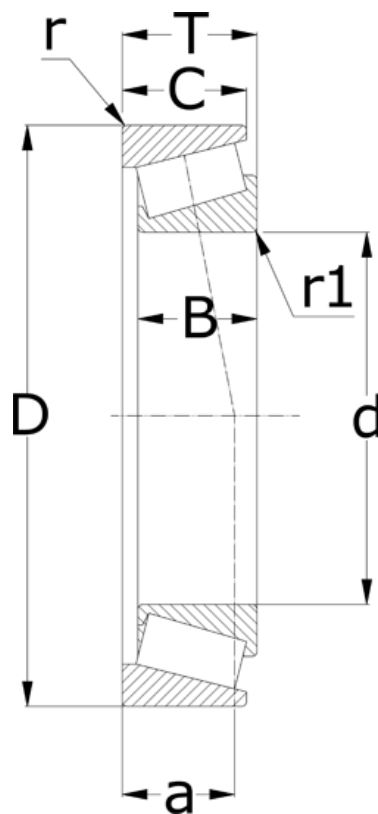

Varenummer: 5715065120033
Beskrivelse: NSK Konisk rulleleje 32213 J

Mål

= -	T = 32.75
a = 27.1	
B = 31	
C = 27	
d = 65	
D = 120	
r = 2	
r1 = 1.5	